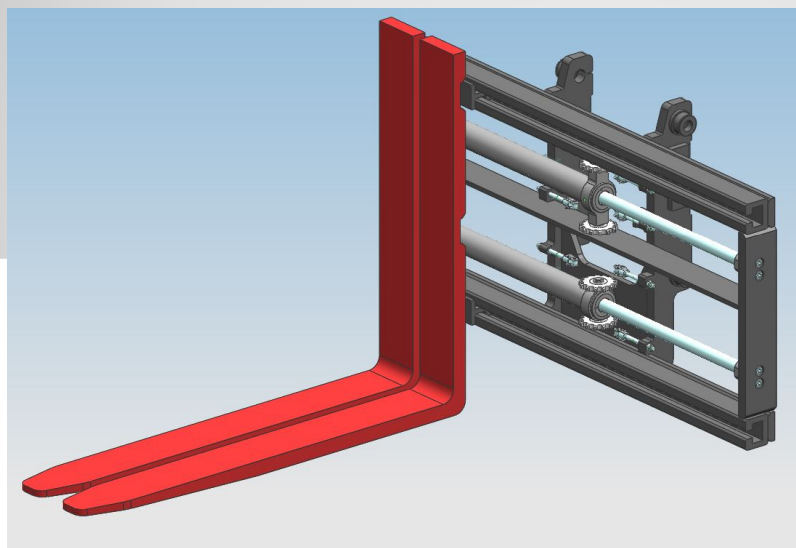

Attrezzatura integrata "End2End"

NEWS

LIFT-TEK ELECAR S.p.A.
Via G. Galilei - 29015 Castel S. Giovanni (PC)
Tel. 0523 736001 - Fax. 0523 881346

Sistema "End 2 End"

Il rinvio della catena permette grandi escursioni che realizzano traslazioni e posizionamenti anche indipendenti in qualsiasi configurazione

- **LIFT-TEK ELECAR S.p.A.**
- Via G. Galilei - 29015 Castel S. Giovanni (PC)
- Tel. 0523 736001 - Fax. 0523 881346

Come nascono?

- Dal costante aumento di richieste per applicazioni speciali
- Da una stretta collaborazione col cliente finale.

Nel rispetto delle norme e delle indicazioni dei costruttori del carrello,
è sempre più frequente la richiesta di poter avvicinare il carico in
ubicazioni difficilmente raggiungibili con sistemi tradizionali