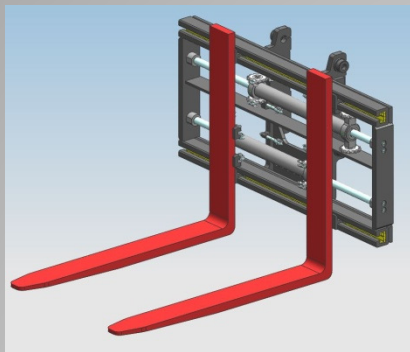

Attrezzatura integrata "End2End"

NEWS

LIFT-TEK ELECAR S.p.A.
Via G. Galilei - 29015 Castel S. Giovanni (PC)
Tel. 0523 736001 - Fax. 0523 881346

Sistema "End 2 End"

Il rinvio della catena permette grandi escursioni che realizzano traslazioni e posizionamenti anche indipendenti in qualsiasi configurazione

- **LIFT-TEK ELECAR S.p.A.**
- Via G. Galilei - 29015 Castel S. Giovanni (PC)
- Tel. 0523 736001 - Fax. 0523 881346

Come nascono?

- Dal costante aumento di richieste per applicazioni speciali
- Da una stretta collaborazione col cliente finale.

Nel rispetto delle norme e delle indicazioni dei costruttori del carrello,
è sempre più frequente la richiesta di poter avvicinare il carico in
ubicazioni difficilmente raggiungibili con sistemi tradizionali