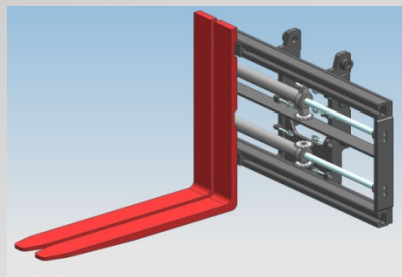

Attrezzatura integrata "End2End"

NEWS

LIFT-TEK ELECAR S.p.A.
Via G. Galilei - 29015 Castel S. Giovanni (PC)
Tel. 0523 736001 - Fax. 0523 881346

Sistema "End 2 End"

Il rinvio della catena permette grandi escursioni che realizzano traslazioni e posizionamenti anche indipendenti in qualsiasi configurazione

- **LIFT-TEK ELECAR S.p.A.**
- Via G. Galilei - 29015 Castel S. Giovanni (PC)
- Tel. 0523 736001 - Fax. 0523 881346

Come nascono?

- Dal costante aumento di richieste per applicazioni speciali
- Da una stretta collaborazione col cliente finale.

Nel rispetto delle norme e delle indicazioni dei costruttori del carrello,
è sempre più frequente la richiesta di poter avvicinare il carico in
ubicazioni difficilmente raggiungibili con sistemi tradizionali