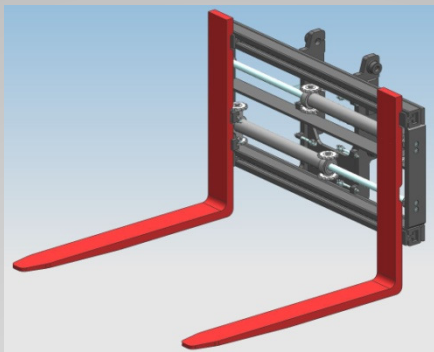

Attrezzatura integrata "End2End"

NEWS

LIFT-TEK ELECAR S.p.A.
Via G. Galilei - 29015 Castel S. Giovanni (PC)
Tel. 0523 736001 - Fax. 0523 881346

Sistema "End 2 End"

Il rinvio della catena permette grandi escursioni che realizzano traslazioni e posizionamenti anche indipendenti in qualsiasi configurazione

- **LIFT-TEK ELECAR S.p.A.**
- Via G. Galilei - 29015 Castel S. Giovanni (PC)
- Tel. 0523 736001 - Fax. 0523 881346

Come nascono?

- Dal costante aumento di richieste per applicazioni speciali
- Da una stretta collaborazione col cliente finale.

Nel rispetto delle norme e delle indicazioni dei costruttori del carrello,
è sempre più frequente la richiesta di poter avvicinare il carico in
ubicazioni difficilmente raggiungibili con sistemi tradizionali