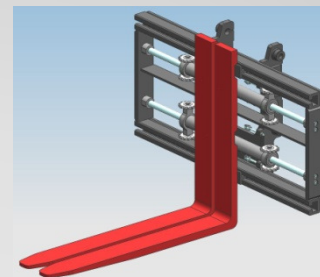

Attrezzatura integrata "End2End"

NEWS

LIFT-TEK ELECAR S.p.A.
Via G. Galilei - 29015 Castel S. Giovanni (PC)
Tel. 0523 736001 - Fax. 0523 881346

Sistema "End 2 End"

Il rinvio della catena permette grandi escursioni che realizzano traslazioni e posizionamenti anche indipendenti in qualsiasi configurazione

- **LIFT-TEK ELECAR S.p.A.**
- Via G. Galilei - 29015 Castel S. Giovanni (PC)
- Tel. 0523 736001 - Fax. 0523 881346

Come nascono?

- Dal costante aumento di richieste per applicazioni speciali
- Da una stretta collaborazione col cliente finale.

Nel rispetto delle norme e delle indicazioni dei costruttori del carrello,
è sempre più frequente la richiesta di poter avvicinare il carico in
ubicazioni difficilmente raggiungibili con sistemi tradizionali