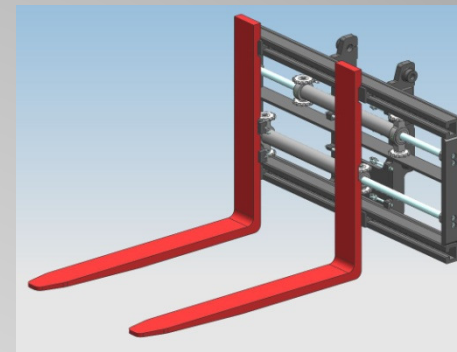

Attrezzatura integrata "End2End"

NEWS

LIFT-TEK ELECAR S.p.A.
Via G. Galilei - 29015 Castel S. Giovanni (PC)
Tel. 0523 736001 - Fax. 0523 881346

Sistema "End 2 End"

Il rinvio della catena permette grandi escursioni che realizzano traslazioni e posizionamenti anche indipendenti in qualsiasi configurazione

- **LIFT-TEK ELECAR S.p.A.**
- Via G. Galilei - 29015 Castel S. Giovanni (PC)
- Tel. 0523 736001 - Fax. 0523 881346

Come nascono?

- Dal costante aumento di richieste per applicazioni speciali
- Da una stretta collaborazione col cliente finale.

Nel rispetto delle norme e delle indicazioni dei costruttori del carrello,
è sempre più frequente la richiesta di poter avvicinare il carico in
ubicazioni difficilmente raggiungibili con sistemi tradizionali