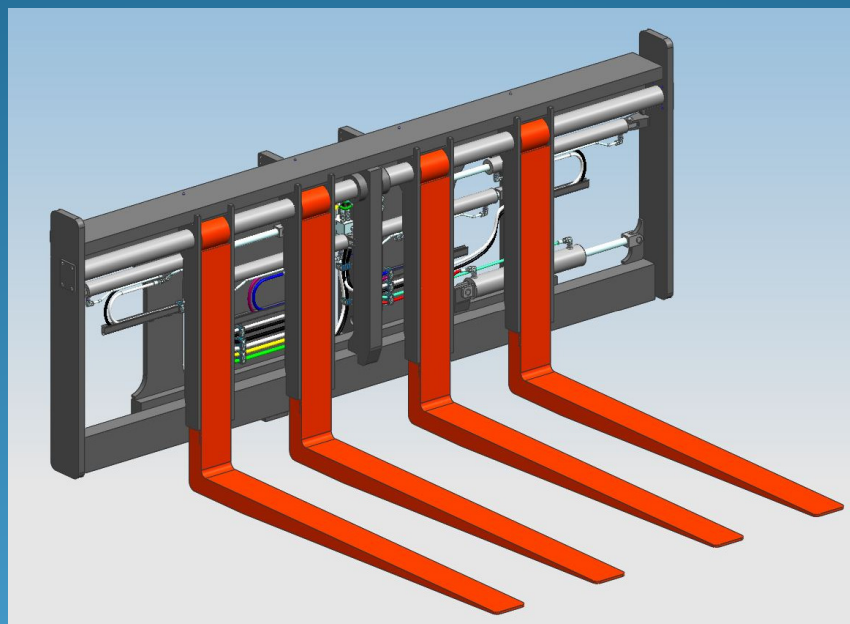

# Traslatore Posizionatore: Portata: 20 ton – 4 forche

**NEWS**

**LIFT-TEK**  
**ELECAR** MASTS  
Lift Technologies

 **CALVI** HOLDING S.p.A.

LIFT-TEK ELECAR S.p.A.

Via G. Galilei - 29015 Castel S. Giovanni (PC)

## Caratteristiche:

- Larghezza: 4000
- Portata: 20 ton @ 1200
- Traslazione
- Posizionamento simultaneo

**LIFT-TEK**  
**ELECAR** MASTS  
Lift Technologies

**CALVI** HOLDING S.p.A.

**LIFT-TEK ELECAR S.p.A.**