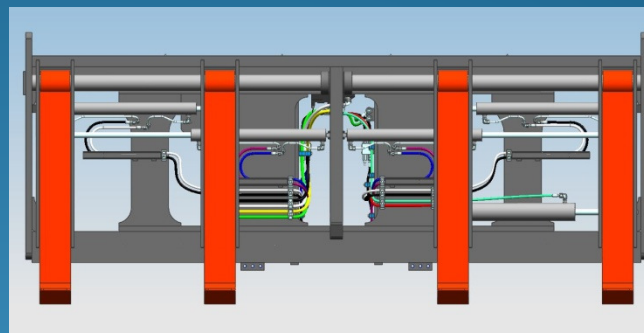

# Traslatore Posizionatore: Portata: 20 ton – 4 forche

**NEWS**

**LIFT-TEK**  
**ELECAR** MASTS  
Lift Technologies

 **CALVI** HOLDING S.p.A.

LIFT-TEK ELECAR S.p.A.

Via G. Galilei - 29015 Castel S. Giovanni (PC)

## Caratteristiche:

- Larghezza: 4000
- Portata: 20 ton @ 1200
- Traslazione
- Posizionamento simultaneo

**LIFT-TEK**  
**ELECAR** MASTS  
Lift Technologies

**CALVI** HOLDING S.p.A.

**LIFT-TEK ELECAR S.p.A.**