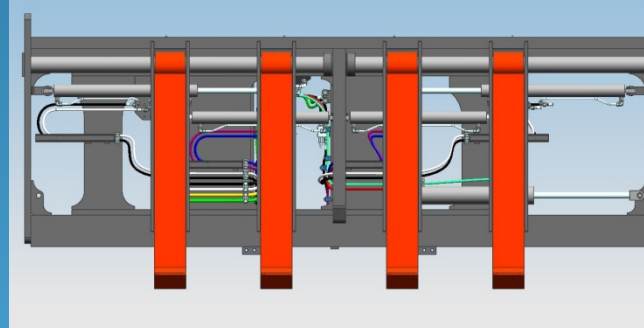

# Traslatore Posizionatore: Portata: 20 ton – 4 forche

**NEWS**

**LIFT-TEK**  
**ELECAR** MASTS  
Lift Technologies

 **CALVI** HOLDING S.p.A.

LIFT-TEK ELECAR S.p.A.

Via G. Galilei - 29015 Castel S. Giovanni (PC)

## Caratteristiche:

- Larghezza: 4000
- Portata: 20 ton @ 1200
- Traslazione
- Posizionamento simultaneo

**LIFT-TEK**  
**ELECAR** MASTS  
Lift Technologies

**CALVI** HOLDING S.p.A.

**LIFT-TEK ELECAR S.p.A.**