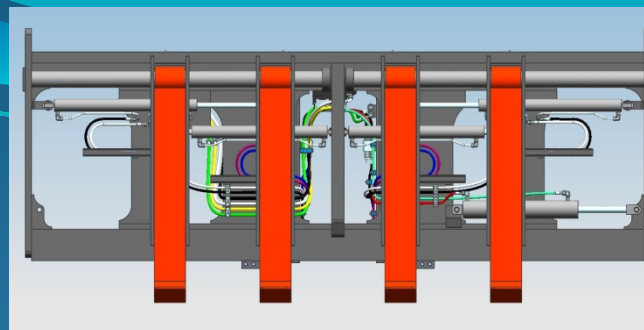

# Traslatore Posizionatore: Portata: 20 ton – 4 forche

**NEWS**

**LIFT-TEK**  
**ELECAR** MASTS  
Lift Technologies

 **CALVI** HOLDING S.p.A.

LIFT-TEK ELECAR S.p.A.

Via G. Galilei - 29015 Castel S. Giovanni (PC)

## Caratteristiche:

- Larghezza: 4000
- Portata: 20 ton @ 1200
- Traslazione
- Posizionamento simultaneo

**LIFT-TEK**  
**ELECAR** MASTS  
Lift Technologies

**CALVI** HOLDING S.p.A.

**LIFT-TEK ELECAR S.p.A.**