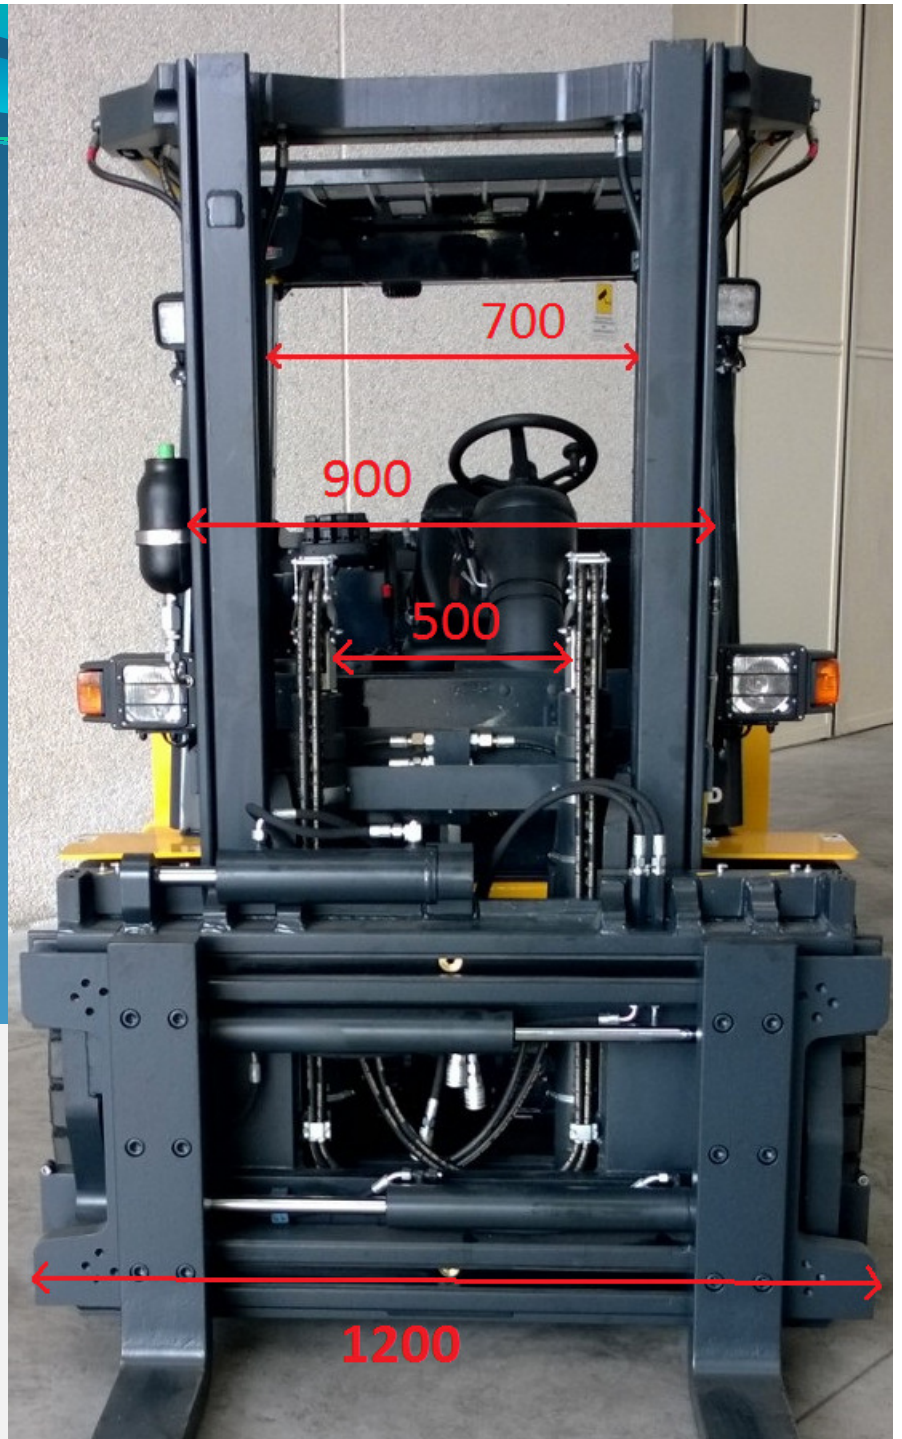

LIFT-TEK ELECAR S.p.A.

Via G. Galilei - 29015 Castel S. Giovanni (PC)

Tel. 0523 843241 – Fax. 0523 881346

A titolo di esempio, questa è la realizzazione di un sollevatore di portata 7 ton, due stadi con alzata libera.

Il risultato è: elevata larghezza e notevole visibilità frontale, grazie a un fitto scambio di suggerimenti e informazioni intercorse.

LIFT-TEK
ELECAR MASTS
Lift Technologies

 **CALVI** HOLDING S.p.A.

LIFT-TEK ELECAR S.p.A.